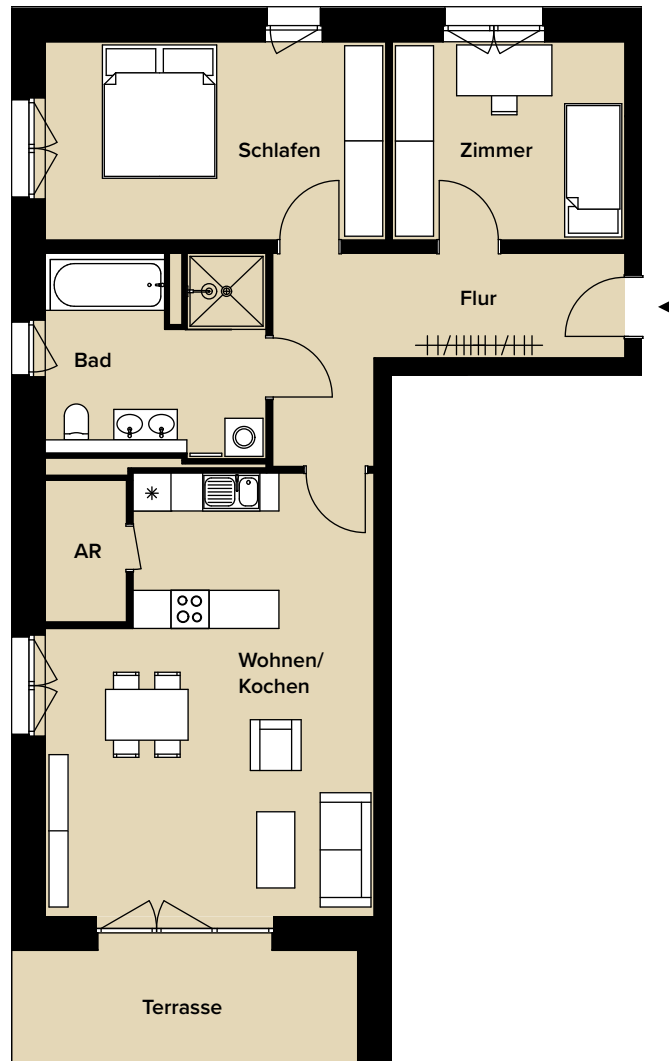

DREI-RAUM-GARTENWOHNUNG – WE 01
ERDGESCHOSS

AM REUß
stilvoll wohnen

3 RW | REUß 1
ERDGESCHOSS
WOHNUNGSNUMMER 01

Wohnen/Kochen/Essen	33,61 m ²
Schlafen	17,04 m ²
Zimmer	11,59 m ²
Bad	10,78 m ²
Flur	12,03 m ²
Terrasse 50 %	5,29 m ²
Abstellraum	3,03 m ²
Wohnfläche gesamt	93,37 m²
Garten	ca. 48,00 m ²