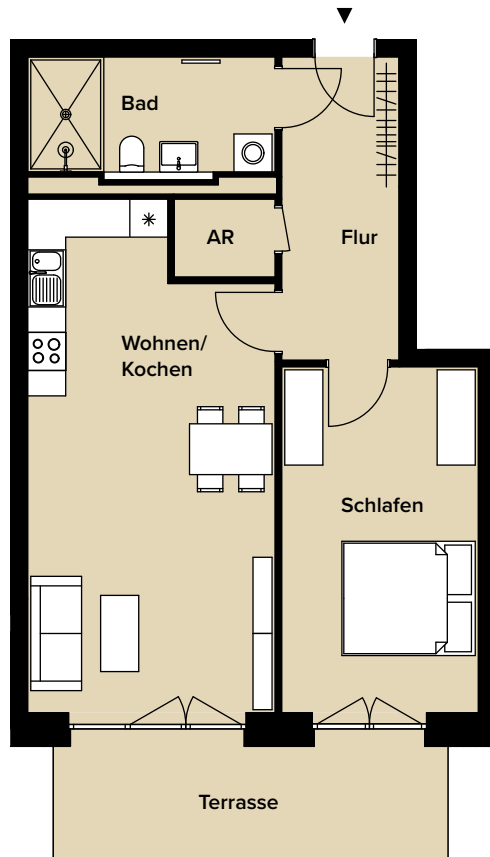

## ZWEI-RAUM-GARTENWOHNUNG – WE 02 ERDGESCHOSS

# AM REUß

stilvoll wohnen

### 2 RW | REUß 1 ERDGESCHOSS

#### WOHNUNGSNUMMER 02

Wohnen/Kochen/Essen	30,18 m <sup>2</sup>
Schlafen	17,44 m <sup>2</sup>
Bad	7,39 m <sup>2</sup>
Flur	8,95 m <sup>2</sup>
Terrasse 50 %	6,22 m <sup>2</sup>
Abstellraum	1,98 m <sup>2</sup>
<b>Wohnfläche gesamt</b>	<b>72,16 m<sup>2</sup></b>
Garten	ca. 54,00 m <sup>2</sup>