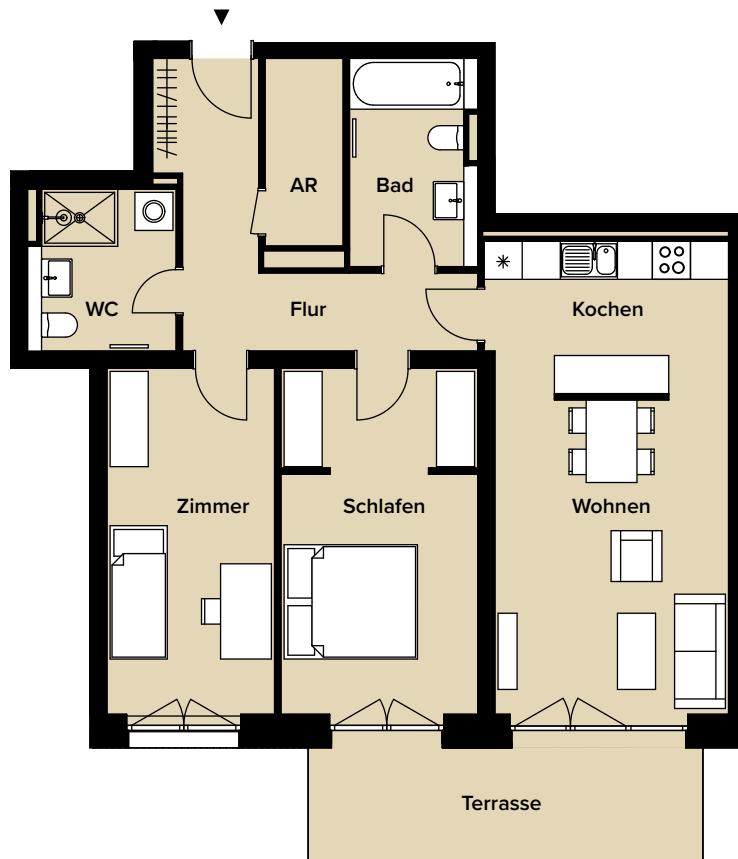

DREI-RAUM-GARTENWOHNUNG – WE 03 ERDGESCHOSS

AM REUß

stilvoll wohnen

3 RW | REUß 1 ERDGESCHOSS WOHNUNGSNUMMER 03

Wohnen/ Kochen/ Essen	28,39 m ²
Schlafen	17,27 m ²
Zimmer	14,90 m ²
Bad	6,52 m ²
WC	5,87 m ²
Flur	10,76 m ²
Terrasse 50 %	6,22 m ²
Abstellraum	3,67 m ²
Wohnfläche gesamt	93,60 m²
Garten	ca. 74,00 m ²