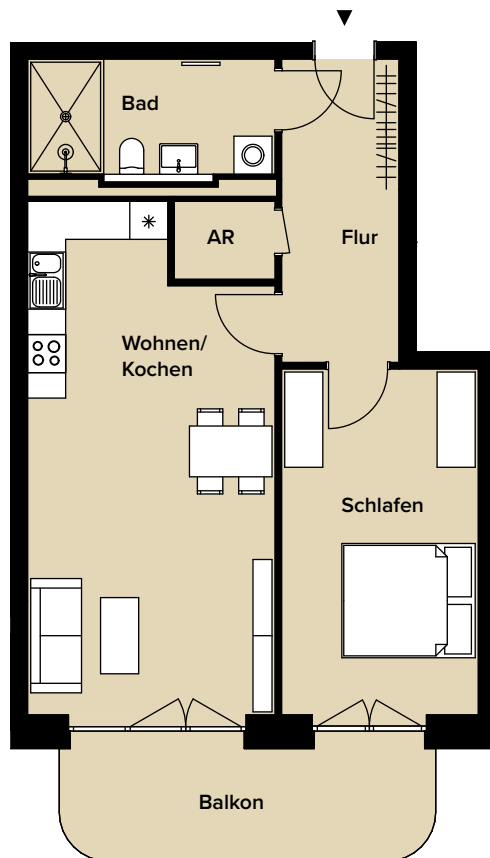

ZWEI-RAUM-BALKONWOHNUNG – WE 06 1. OBERGESCHOSS

AM REUß

stilvoll wohnen

2 RW | REUß 1 1. OBERGESCHOSS WOHNUNGSNUMMER 06

Wohnen/Kochen/Essen	30,18 m ²
Schlafen	17,44 m ²
Bad	7,39 m ²
Flur	8,98 m ²
Balkon 50 %	5,77 m ²
Abstellraum	1,98 m ²
Wohnfläche gesamt	71,74 m²