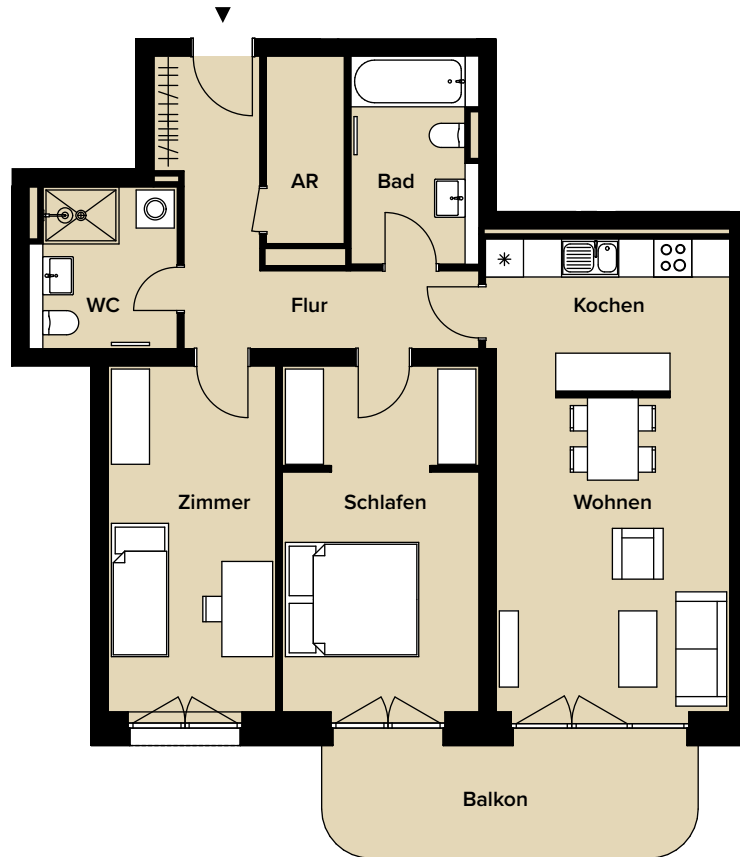

DREI-RAUM-BALKONWOHNUNG – WE 07
1. OBERGESCHOSS

AM REUß
stilvoll wohnen

3 RW | REUß 1
1. OBERGESCHOSS
WOHNUNGSNUMMER 07

Wohnen/ Kochen/ Essen	28,39 m ²
Schlafen	17,27 m ²
Zimmer	14,90 m ²
Bad	6,52 m ²
WC	5,87 m ²
Flur	10,78 m ²
Balkon 50 %	5,77 m ²
Abstellraum	3,67 m ²
Wohnfläche gesamt	93,17 m²