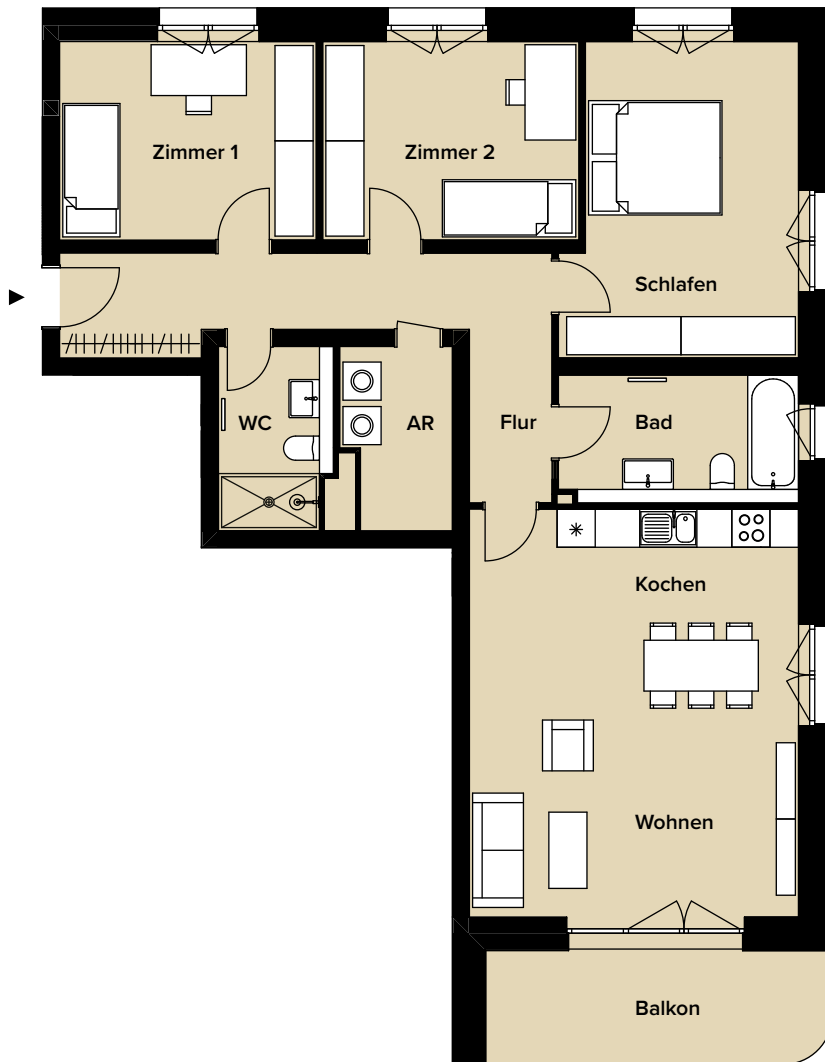

VIER-RAUM-BALKONWOHNUNG – WE 12
2. OBERGESCHOSS

AM REUß
stilvoll wohnen

4 RW | REUß 1
2. OBERGESCHOSS
WOHNUNGSNUMMER 12

Wohnen/Kochen/Essen	34,18 m ²
Schlafen	17,62 m ²
Zimmer 1	12,78 m ²
Zimmer 2	12,76 m ²
Bad	7,62 m ²
WC	4,57 m ²
Flur	14,02 m ²
Balkon 50 %	5,23 m ²
Abstellraum	4,77 m ²
Wohnfläche gesamt	113,55 m²