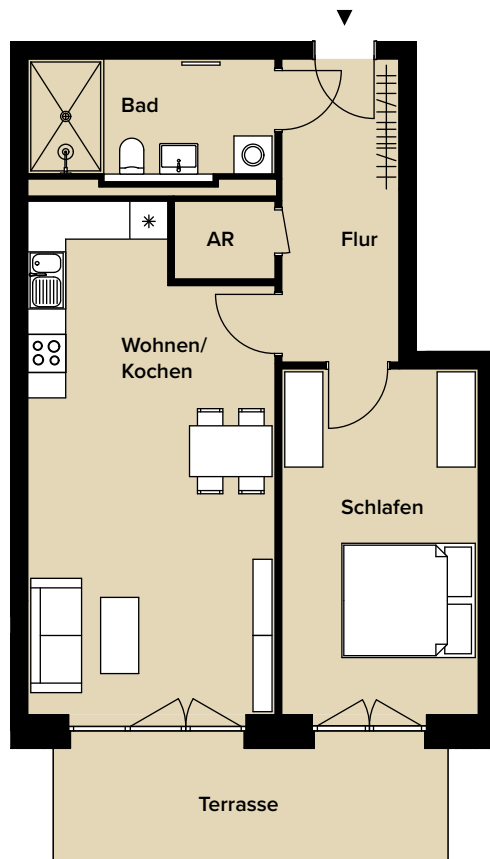

## ZWEI-RAUM-GARTENWOHNUNG – WE 14 ERDGESCHOSS

# AM REUß

stilvoll wohnen

### 2 RW | REUß 2 ERDGESCHOSS WOHNUNGSNUMMER 14

Wohnen/Kochen/Essen	30,18 m <sup>2</sup>
Schlafen	17,44 m <sup>2</sup>
Bad	7,39 m <sup>2</sup>
Flur	8,98 m <sup>2</sup>
Terrasse 50%	6,22 m <sup>2</sup>
Abstellraum	1,98 m <sup>2</sup>
<b>Wohnfläche gesamt</b>	<b>72,19 m<sup>2</sup></b>
Garten	ca. 32,00 m <sup>2</sup>