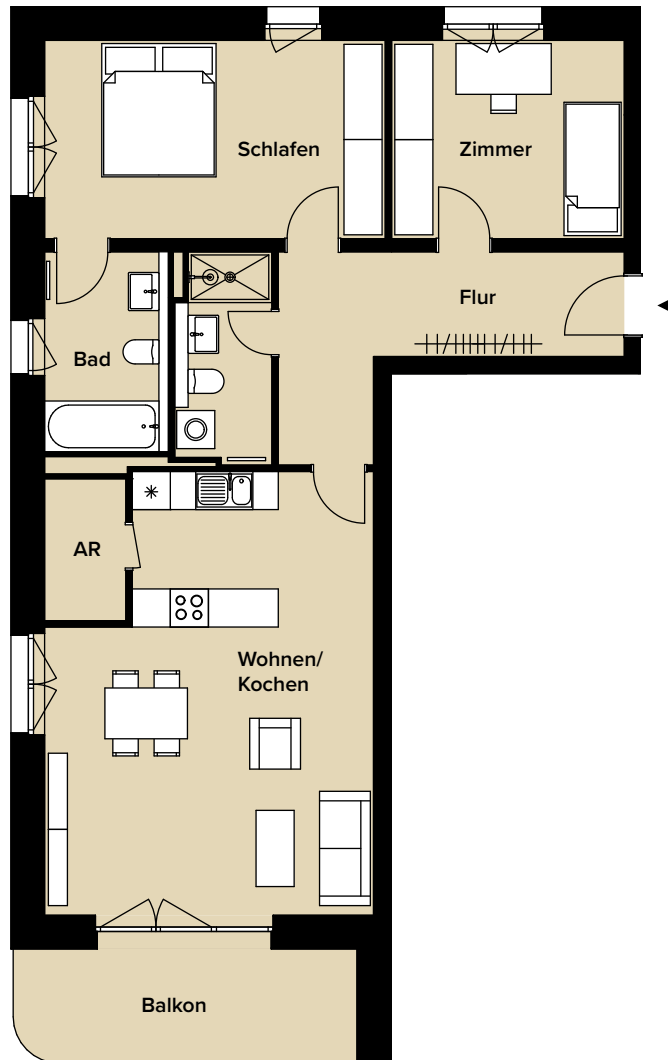

DREI-RAUM-BALKONWOHNUNG – WE 21 2. OBERGESCHOSS

AM REUß

stilvoll wohnen

3 RW | REUß 2

2. OBERGESCHOSS

WOHNUNGSNUMMER 21

Wohnen/ Kochen / Essen	33,61 m ²
Schlafen	17,04 m ²
Zimmer	11,59 m ²
Bad	6,21 m ²
WC	4,95 m ²
Flur	11,70 m ²
Balkon 50 %	5,23 m ²
Abstellraum	3,02 m ²
Wohnfläche gesamt	93,35 m²