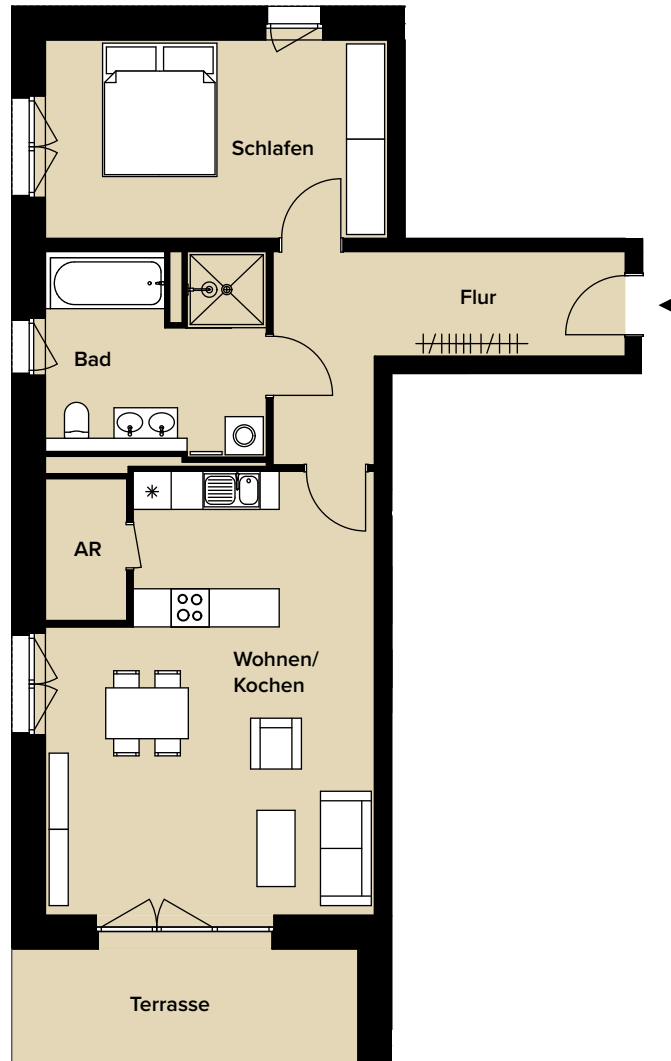

**ZWEI-RAUM-GARTENWOHNUNG – WE 25**  
ERDGESCHOSS

**AM REUß**  
stilvoll wohnen

**2 RW | REUß 3**  
**ERDGESCHOSS**

**WOHNUNGSNUMMER 25**

Wohnen/ Kochen/ Essen	33,61 m <sup>2</sup>
Schlafen	17,04 m <sup>2</sup>
Bad	10,78 m <sup>2</sup>
Flur	12,03 m <sup>2</sup>
Terrasse 50 %	5,29 m <sup>2</sup>
Abstellraum	3,03 m <sup>2</sup>
<b>Wohnfläche gesamt</b>	<b>81,78 m<sup>2</sup></b>
Garten	ca. 40,00 m <sup>2</sup>