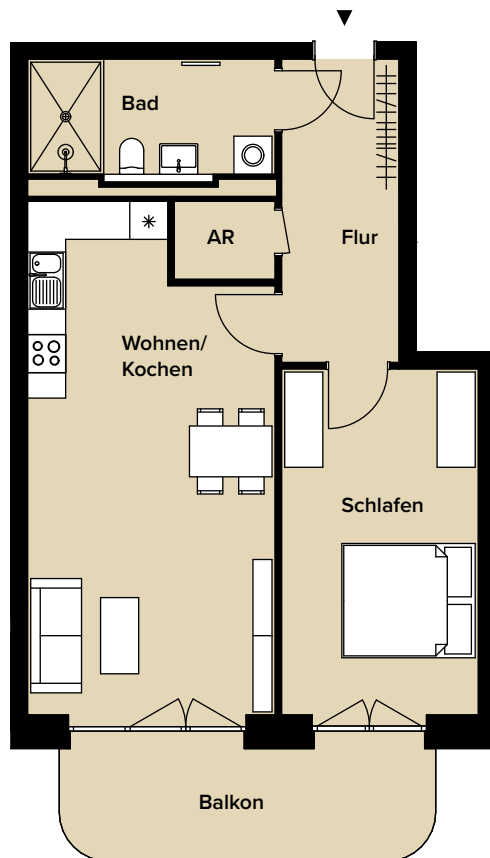

ZWEI-RAUM-BALKONWOHNUNG – WE 30 1. OBERGESCHOSS

AM REUß

stilvoll wohnen

2 RW | REUß 3 1. OBERGESCHOSS WOHNUNGSNUMMER 30

Wohnen/Kochen/Essen	30,18 m ²
Schlafen	17,44 m ²
Bad	7,39 m ²
Flur	8,98 m ²
Balkon 50 %	5,77 m ²
Abstellraum	1,98 m ²
Wohnfläche gesamt	71,74 m²