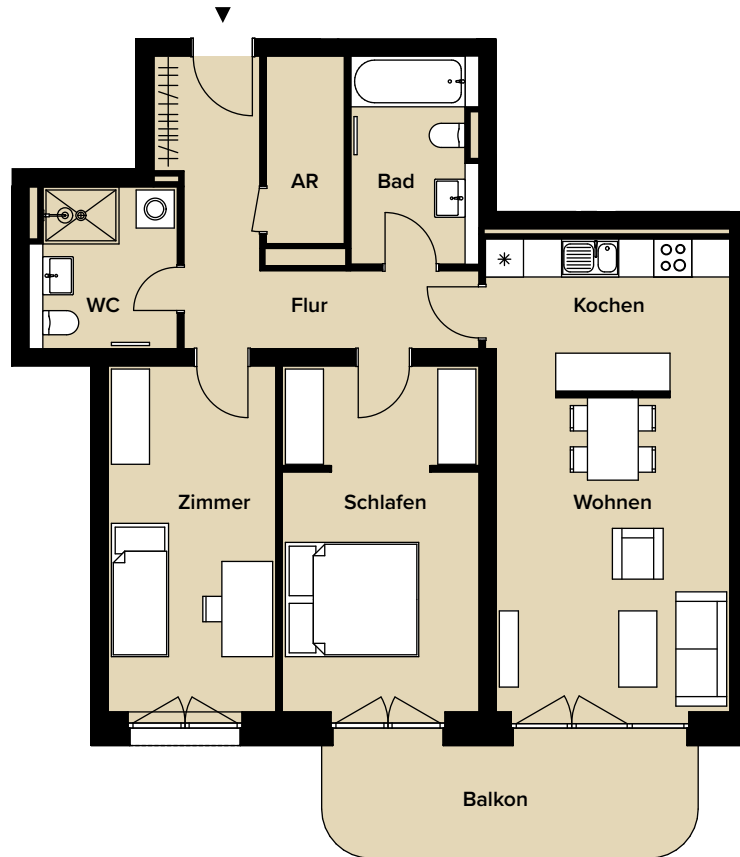

DREI-RAUM-BALKONWOHNUNG – WE 31
1. OBERGESCHOSS

AM REUß
stilvoll wohnen

3 RW | REUß 3
1. OBERGESCHOSS
WOHNUNGSNUMMER 31

Wohnen/ Kochen/ Essen	28,39 m ²
Schlafen	17,27 m ²
Zimmer	14,90 m ²
Bad	6,52 m ²
WC	5,87 m ²
Flur	10,78 m ²
Balkon 50 %	5,77 m ²
Abstellraum	3,67 m ²
Wohnfläche gesamt	93,17 m²